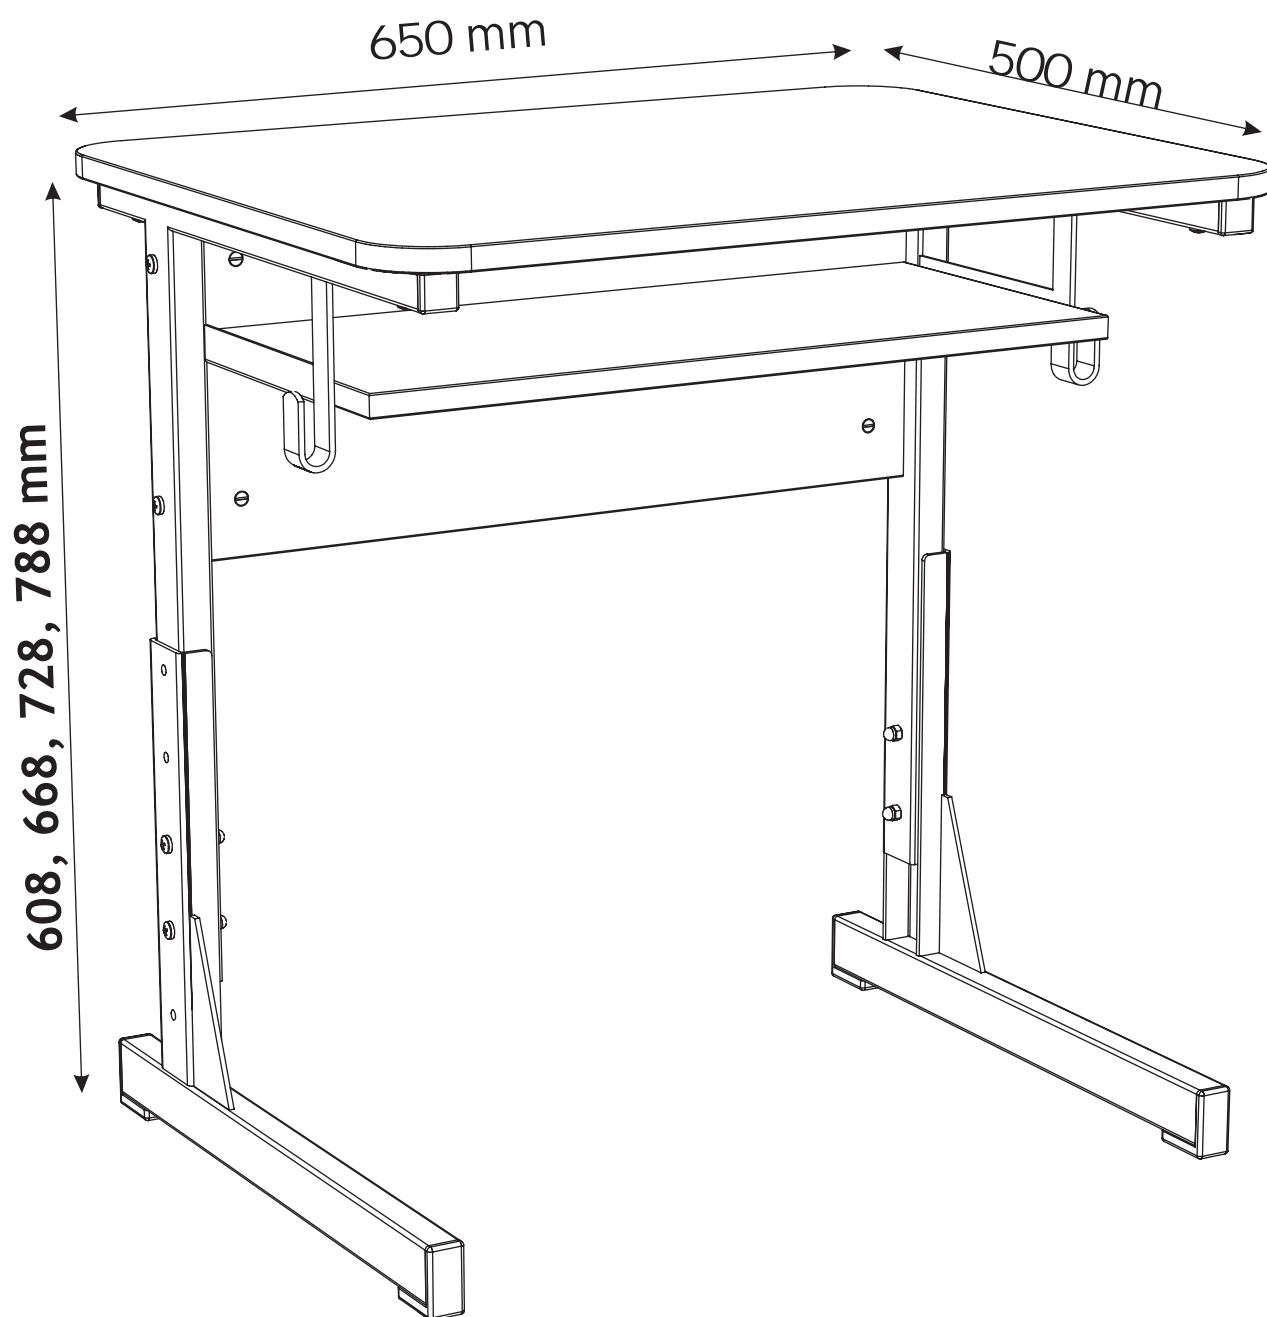

# 28-0073-...

mebeles.lv

mebeles.ee

mebeles.lt

"30" min

D23 x 4

Ø10x13

B14 x 4

M6

①	1	650 x 500 x 16 mm
②	1	550 x 250 x 18 mm
③	1	548 x 250 x 16 mm

F2 x 4

Ø3.5x15

28-0073

2 - 5

V-4. /07.05.2020

1

D23 x 4

Ø10x13

J29 x 4

M6x60

2

B14 x 4

M6x11

28-0073