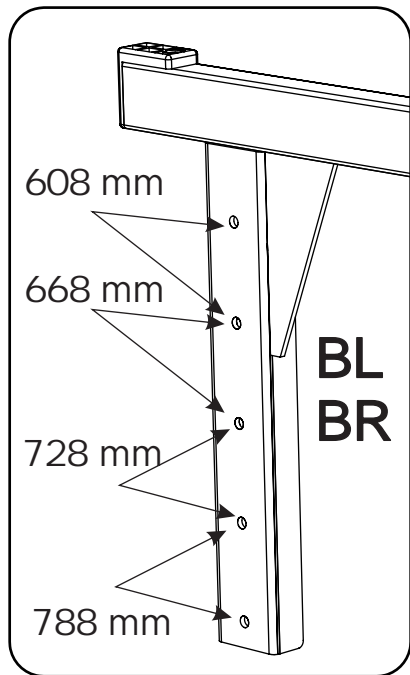

3

4

28-0073

4 - 5

V-4. / 07. 05. 2020